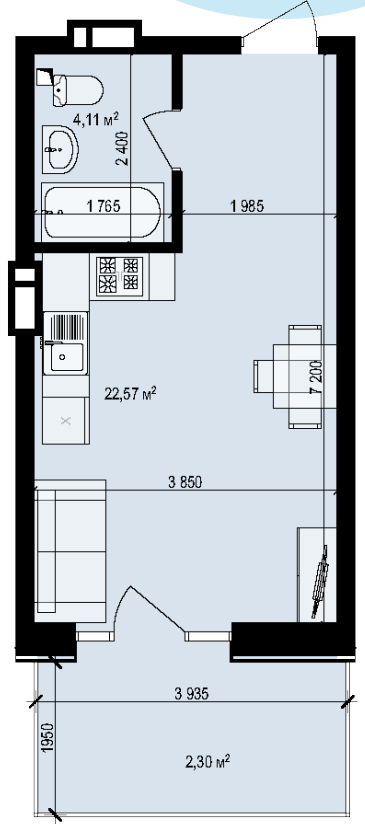

C.8	16,41
5	22,07

C.8	16,42
6	22,20

C.8	22,57
7	28,98

Рекламна продукція, під час будівництва можливі зміни

Пов.	№кв.
5	61

Пов.	№кв.
5	63

Пов.	№кв.
5	64

строй ситі
DEVELOPMENT GROUP

1. Цей план є рекламною продукцією, яка дає уявлення про загальні принципи планування квартири (кількість кімнат, їх розташування і площа);
2. Площі квартир пораховані з урахуванням товщини обробки;
3. При розробці проектної документації можливі правки в плануваннях квартир і розмірах, розміщенні дверних і віконних прорізів, площі квартири в межах 15%;
4. Розміри попередні, надані для інформації.