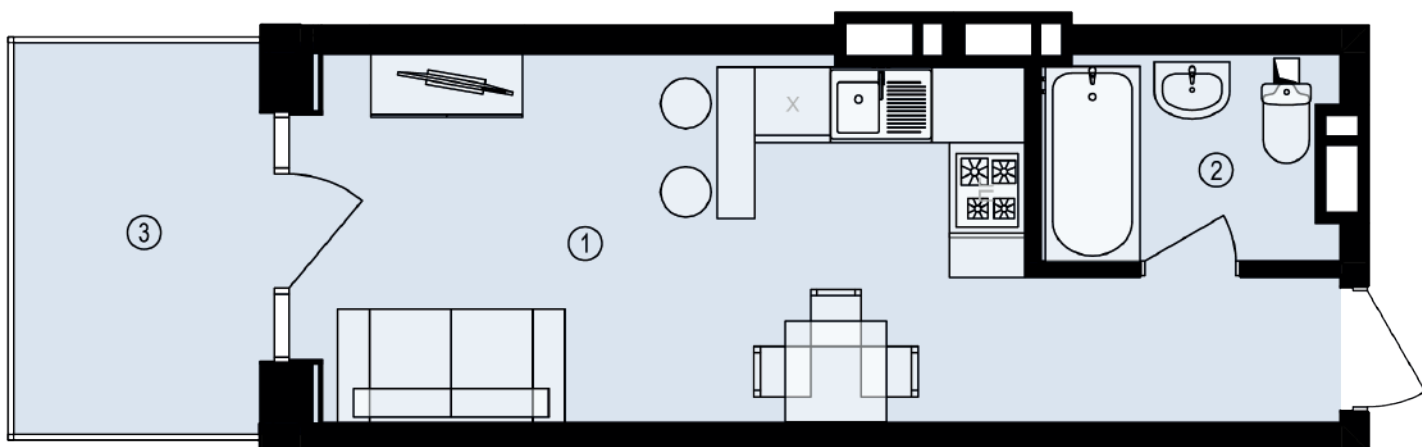

ТИП КВАРТИРИ

C.8

Рекламна продукція, під час будівництва можливі зміни

1 Кухня-вітальня

2 Санвузол

3 Балкон

Загальна площа

21,57 - 36,66 m²

строй ситі
DEVELOPMENT GROUP

1. Цей план є рекламною продукцією, яка дає уявлення про загальні принципи планування квартири (кількість кімнат, їх розташування і площа);
2. Площі квартир пораховані з урахуванням товщини обробки;
3. При розробці проектної документації можливі правки в плануваннях квартир і розмірах, розміщенні дверних і віконних прорізів, площі квартири в межах 15%;
4. Розміри попередні, надані для інформації.