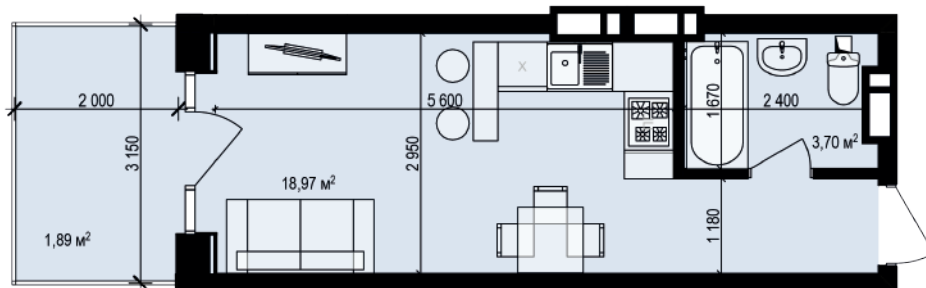

ТИП КВАРТИРИ

C.8

Рекламна продукція, під час будівництва можливі зміни

1 Кухня-вітальня

2 Санвузол

3 Балкон

Загальна площа

21,57 - 36,66 m²

строй ситі
DEVELOPMENT GROUP

1. Цей план є рекламною продукцією, яка дає уявлення про загальні принципи планування квартири (кількість кімнат, їх розташування і площа);
2. Площі квартир пораховані з урахуванням товщини обробки;
3. При розробці проектної документації можливі правки в плануваннях квартир і розмірах, розміщенні дверних і віконних прорізів, площі квартири в межах 15%;
4. Розміри попередні, надані для інформації.

C.8	18,97
1	24,56

Пов.	№кв.
5	46

C.8	21,22
2	36,66

Пов.	№кв.
5	50

C.8	18,38
3	26,77

Пов.	№кв.
5	52

C.8	15,94
4	21,57

Пов.	№кв.
5	56