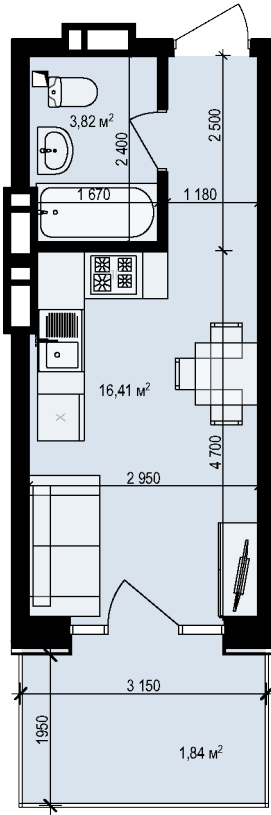

C.8	16,41
5	22,07

C.8	16,42
6	22,20