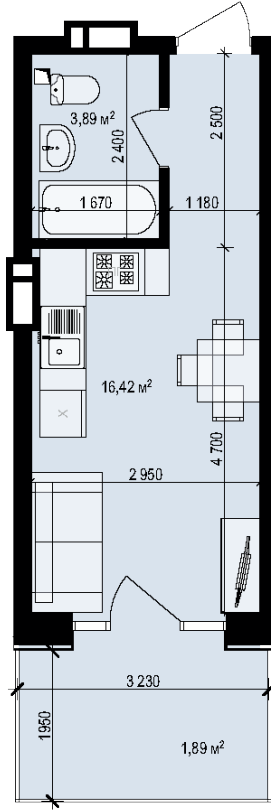

C.8	22,57
7	28,98