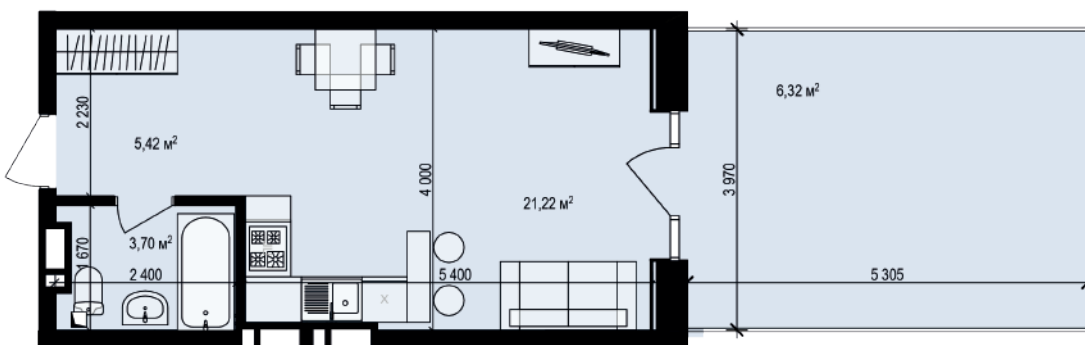

ТИП КВАРТИРИ

C.8

Рекламна продукція, під час будівництва можливі зміни

1 Кухня-вітальня

2 Санвузол

3 Балкон

Загальна площа

21,57 - 36,66 m²

строй ситі
DEVELOPMENT GROUP

1. Цей план є рекламною продукцією, яка дає уявлення про загальні принципи планування квартири (кількість кімнат, їх розташування і площа);
2. Площі квартир пораховані з урахуванням товщини обробки;
3. При розробці проектної документації можливі правки в плануваннях квартир і розмірах, розміщенні дверних і віконних прорізів, площі квартири в межах 15%;
4. Розміри попередні, надані для інформації.

C.8	18,97
1	24,56

Пов.	№кв.
5	46

C.8	21,22
2	36,66

Пов.	№кв.
5	50

C.8	18,38
3	26,77

Пов.	№кв.
5	52

C.8	15,94
4	21,57

Пов.	№кв.
5	56