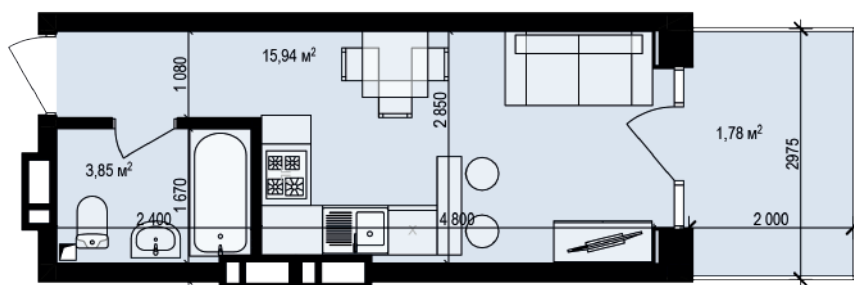

ТИП КВАРТИРИ

C.8

Рекламна продукція, під час будівництва можливі зміни

1 Кухня-вітальня

2 Санвузол

3 Балкон

Загальна площа

21,57 - 36,66 m²

C.8	18,97
1	24,56

Пов.	№кв.
5	46

C.8	21,22
2	36,66

Пов.	№кв.
5	50

C.8	18,38
3	26,77

Пов.	№кв.
5	52

C.8	15,94
4	21,57

Пов.	№кв.
5	56

строй сіті
DEVELOPMENT GROUP

1. Цей план є рекламною продукцією, яка дає уявлення про загальні принципи планування квартири (кількість кімнат, їх розташування і площа);
2. Площі квартир пораховані з урахуванням товщини обробки;
3. При розробці проектної документації можливі правки в плануваннях квартир і розмірах, розміщенні дверних і віконних прорізів, площі квартири в межах 15%;
4. Розміри попередні, надані для інформації.